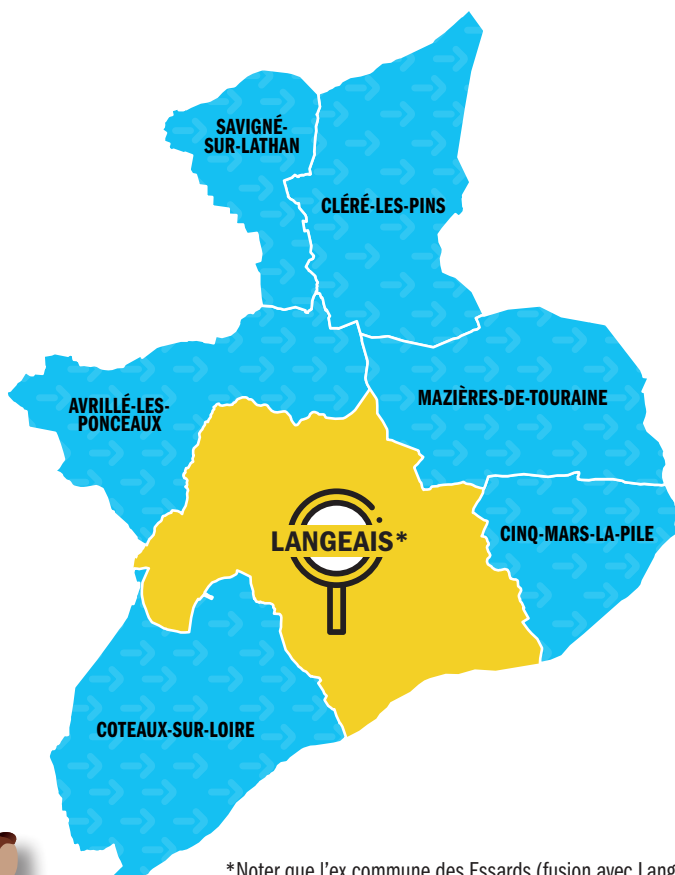

# RÉMI 37

DE VOTRE DOMICILE VERS LA COMMUNE  
PRINCIPALE DE VOTRE SECTEUR

**Rémi+** |   
Centre-Val de Loire

**à la demande**

SECTEUR

Langeais

37-19 - Juin 2020

LA RÉGION ORGANISE VOS DÉPLACEMENTS  
EN CENTRE-VAL DE LOIRE

[www.remi-centrevalde Loire.fr](http://www.remi-centrevalde Loire.fr)

**Rémi** |   
Centre-Val de Loire

RÉSEAU DE MOBILITÉ INTERURBAINE

ZOOM  
SUR

# Rémi+ à la demande

ACCESSIBLE À TOUS !

\*Noter que l'ex commune des Essards (fusion avec Langeais) est concernée par une prise en charge à domicile

LA PRISE EN  
CHARGE S'EFFECTUE  
À VOTRE DOMICILE

J'HABITE